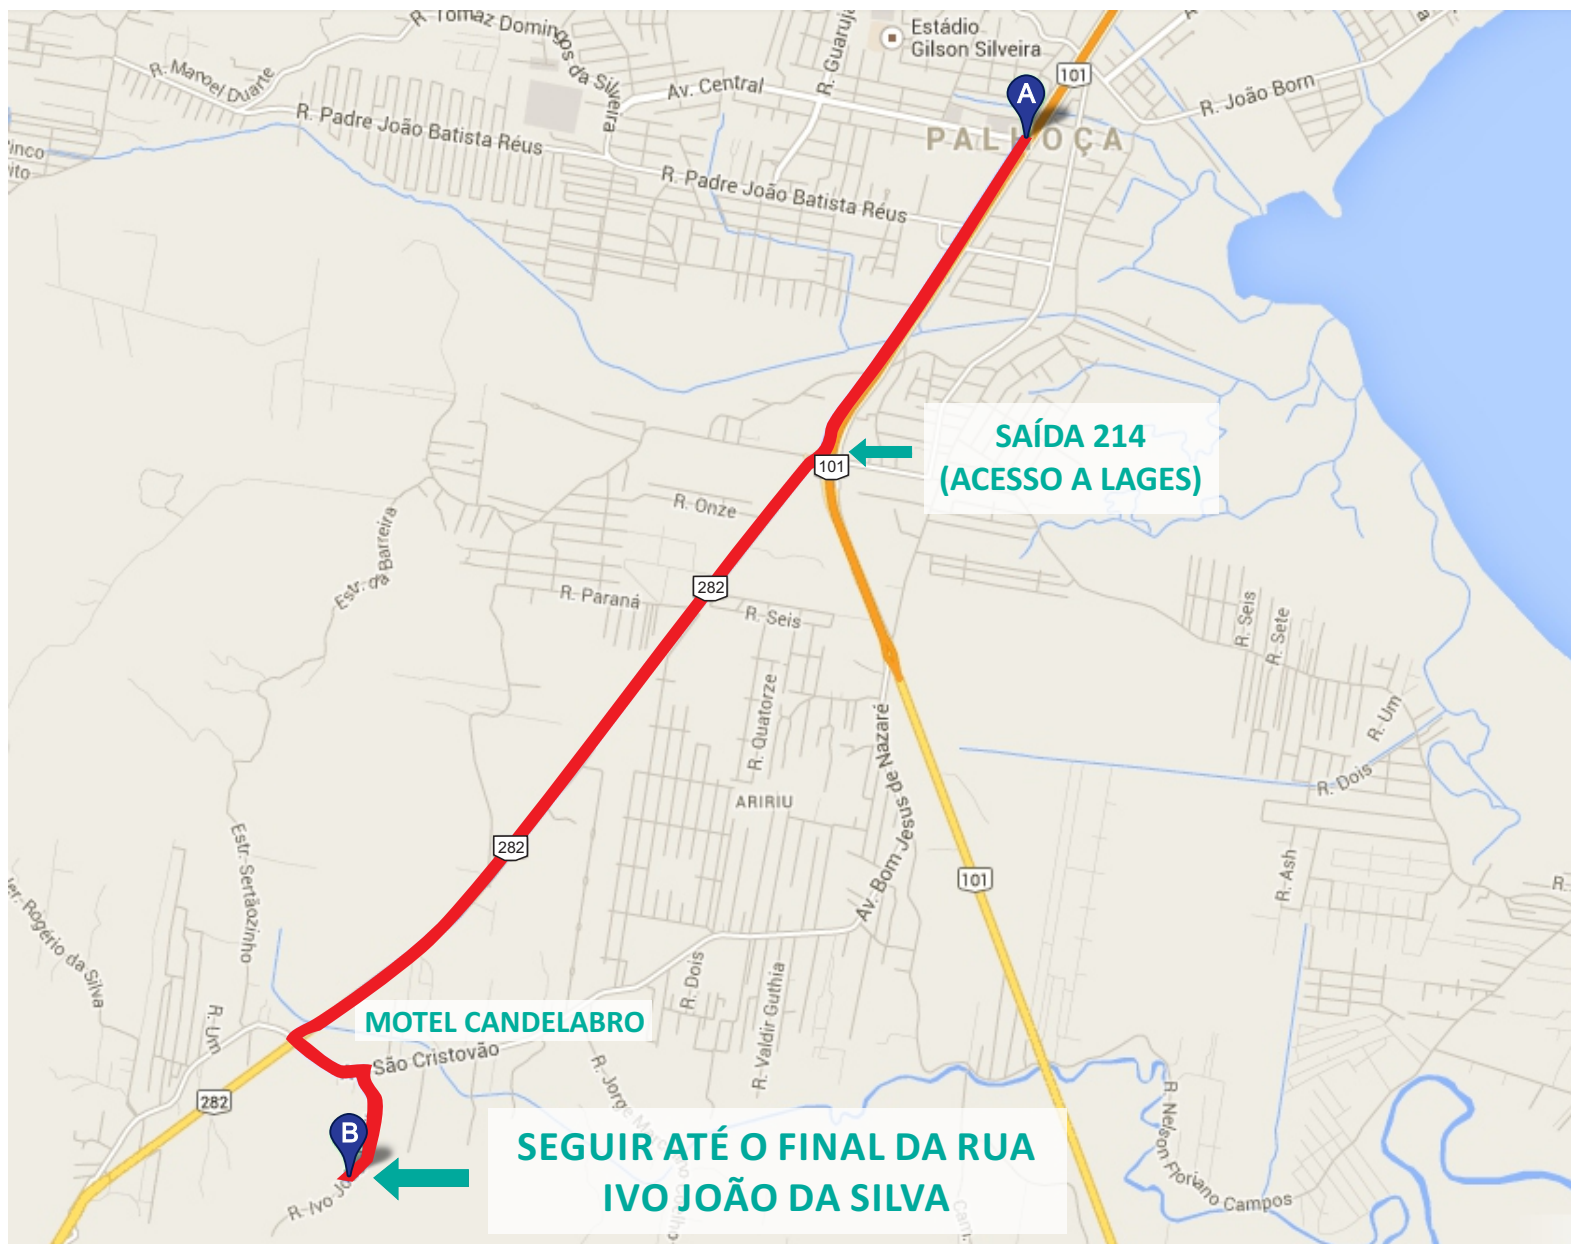

# Estação de Tratamento de Água José Pedro Horstmann - ETA Cubatão

Como Chegar:

Localização:

Final da Rua Ivo João da Silva  
Alto Aririú - Palhoça/SC.

Recomendações:

Usar calçados fechados,  
de preferências botas

Evitar calçados de salto

CASAN fornecerá capacetes,  
para uso obrigatório no local